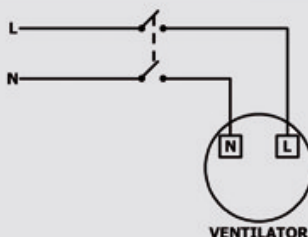

Aansluiten ventilator:

1. 1: Verwijder eerst het voorfront, door voorzichtig de kleine dopjes te verwijderen en de schroefjes los te draaien.
2. 2: Controleer het type ventilator dat u hebt.
3. 3: Om de ventilator correct aan te sluiten gebruikt u één van onderstaande schema's.

Schema t.b.v. de volgende ventilatoren:
Standaard uitvoeringen, en met de volgende typeaanduidingen: A, AP, C, P, S, V.

Schema t.b.v. de volgende ventilatoren:
CR100T, VT, AVT, CR120AVT, CR150AVT, LP100ST, CT,
PV100T, PV120T.

Aansluiten op PRINTPLAAT:

L = Fase (bruin)
S/L = Schakeldraad (zwart)
N = Nul (blauw)