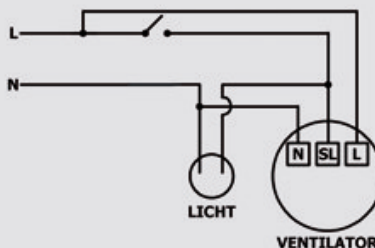

Aansluiten ventilator:

- 1: Verwijder eerst het voorfront, door voorzichtig de kleine dopjes te verwijderen en de schroefjes los te draaien.
- 2: Controleer het type ventilator dat u hebt.
- 3: Om de ventilator correct aan te sluiten gebruikt u één van onderstaande schema's.

Aansluiten op PRINTPLAAT:

L = Fase (bruin)
S/L = Schakeldraad (zwart)
N = Nul (blauw)

Schema t.b.v. de volgende ventilatoren:
CR100TP, PIR, AT, ATP, CR120T, TP, VT, PIR, AT, ATP,
CR150T, TP, VT, PIR, AT, ATP, CL100T, CL120T,
KR150TP, CF100T, TP, VT, PIR, CF200T, TP, VT, PIR,
PV150T, PV200T.